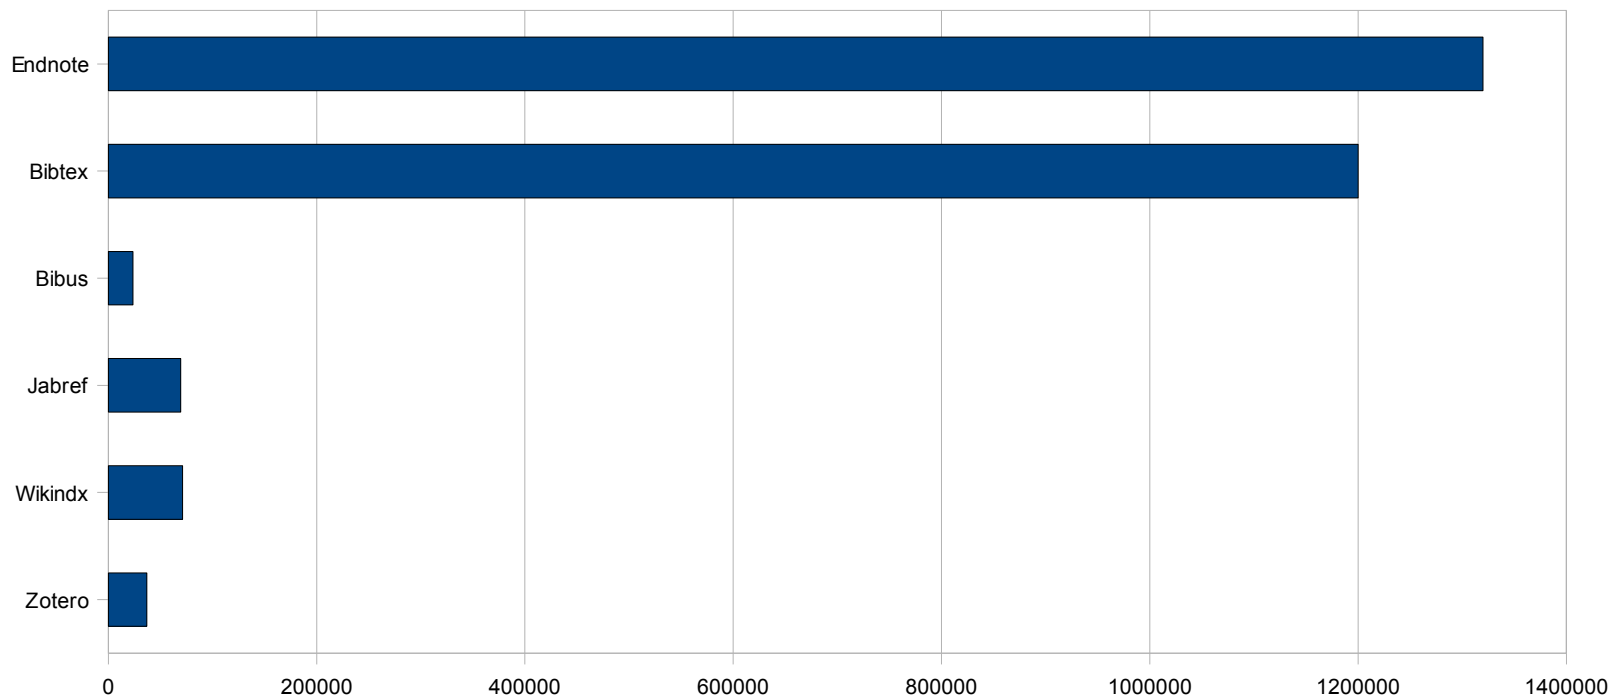

Popularité selon Google

Vendredi 20 mars 2009

Nombre de résultats avec :
Nom du logiciel + bibliography

Endnote	Bibtex	Bibus	Jabref	Wikindx	Zotero
1 320 000	1 200 000	23 700	69 400	71 200	36 900

Engouement selon Google Trends