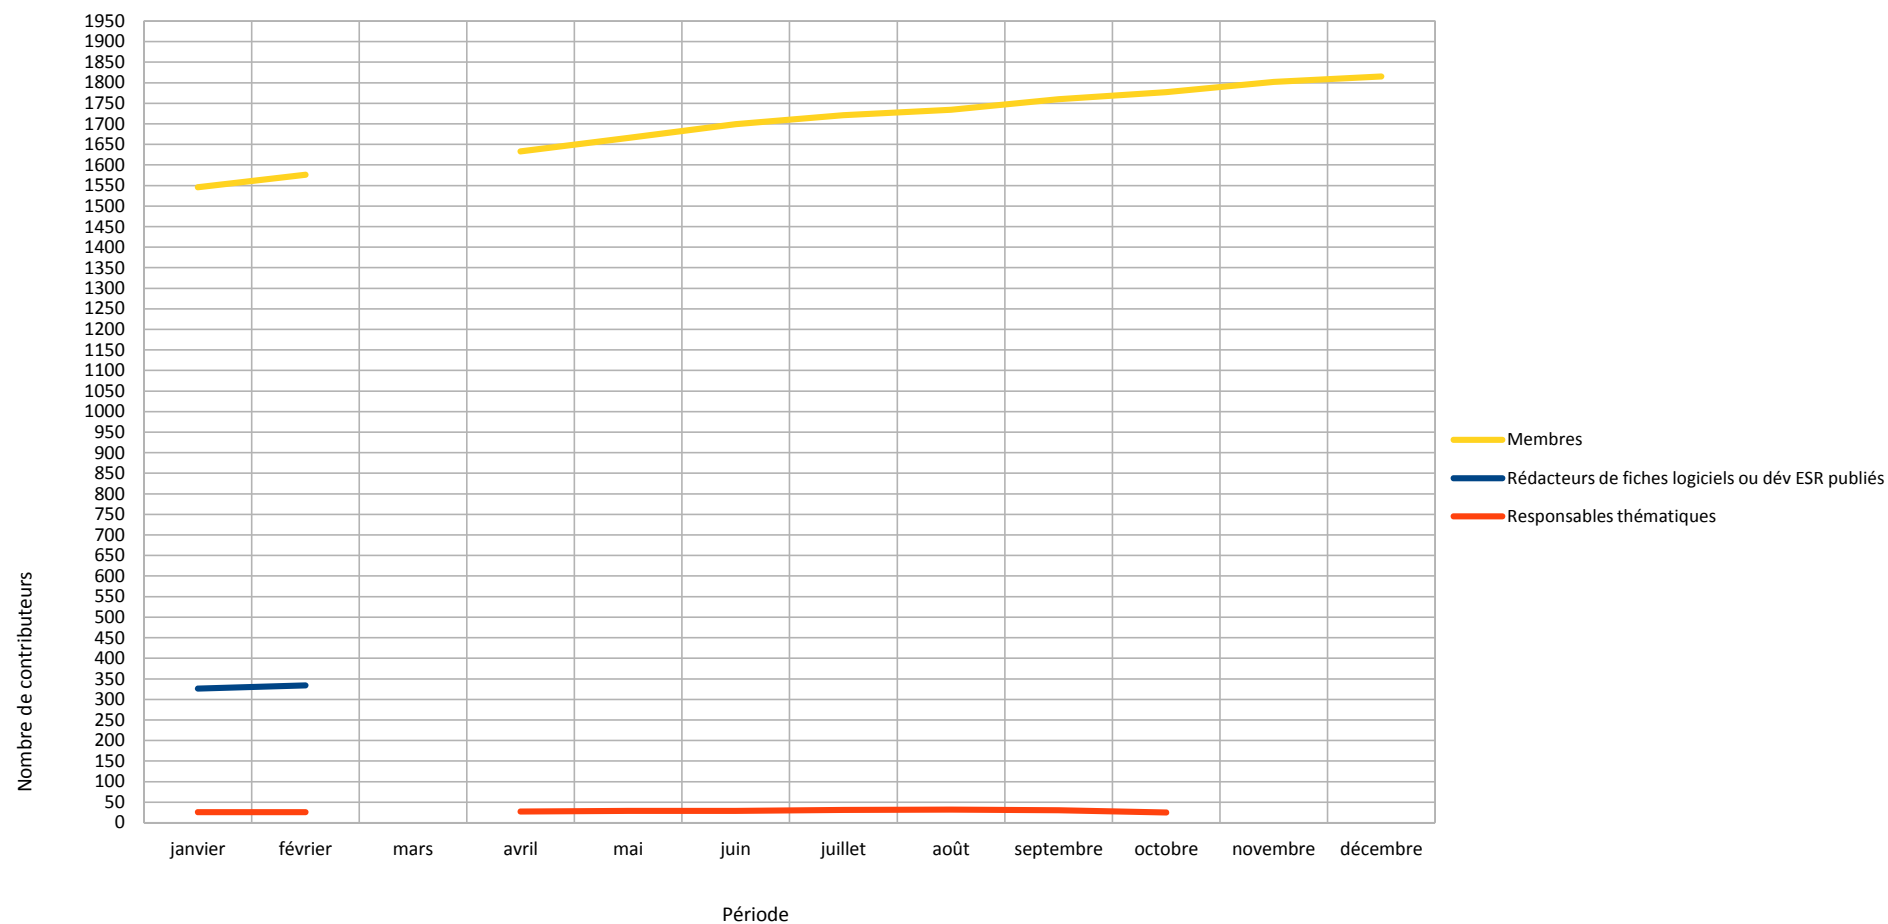

* ce nombre ne comprend pas les fiches archivées

Évolution des contributions en 2011

Contributeurs												
	janvier	février	mars	avril	mai	juin	juillet	août	septembre	octobre	novembre	décembre
Contributeurs (rédacteurs ou relecteurs de fiches)	666	681		696	707	715	721	729	737	747	759	762
Rédacteurs de fiches logiciels ou dév ESR publiés	326	334										
Responsables thématiques	26	26		27	29	29	31	32	30	25		
Membres	1546	1576		1633	1666	1699	1721	1734	1760	1777	1802	1815
Partenaires avec contribution forte	27	27										
Autres partenaires-soutiens	21	21										

Évolution du nombre de contributeurs en 2011

Nombre d'accès mensuels

	janvier	février	mars ³	avril	mai	juin	juillet	août	septembre	octobre	novembre	décembre
Fiches logiciels validés ³	35 244	55 364			37 003	22 069	38178	34 899	45 455	48 677	55789	41 158
Fiches ressources ³	35 591	33 359			28 159	36 432	27 888	31 387	46 773	53 875	49 330	32 258
Fiches Dév ESR	11 790	12 231			11 719	13 593	14 051	12 883	14 440	15 588	16 936	13 778
Fiches en anglais	1 607	1 485			1 491	1 674	1 816	1 950	2 167	1 932	2 500	2 147
Page Accueil FR ¹	7 809	5 647	5857	5073	7136	5260	4060	4244	6169	5183	87414	54053
Page Accueil EN ¹	170	217	224	416	515	195	297	180	174	168	271	184
Hits ¹	1 352 495	1 276 261	1 492 282	2 109 155	1 393 611	1 467 276	950386	1 058 905	1 697 203	1906592	1 788 870	1 639 871
Visites ¹	65 841	58 336	67 796	80 365	60 356	60 269	45 449	46 140	70 797	76786	66 380	60 360
Pages vues ¹	173 077	157 430	172 953	186 565	175 164	159 900	129307	129 935	200 802	247 399	298126	264 298
Fil RSS agrégateur ¹	32 125	30 704	33 566	29 995	35 984	32 279	27 001	22 680	30 045	59 470	49 153	45572
Disponibilité du serveur (en pourcentage) ²	100	100										