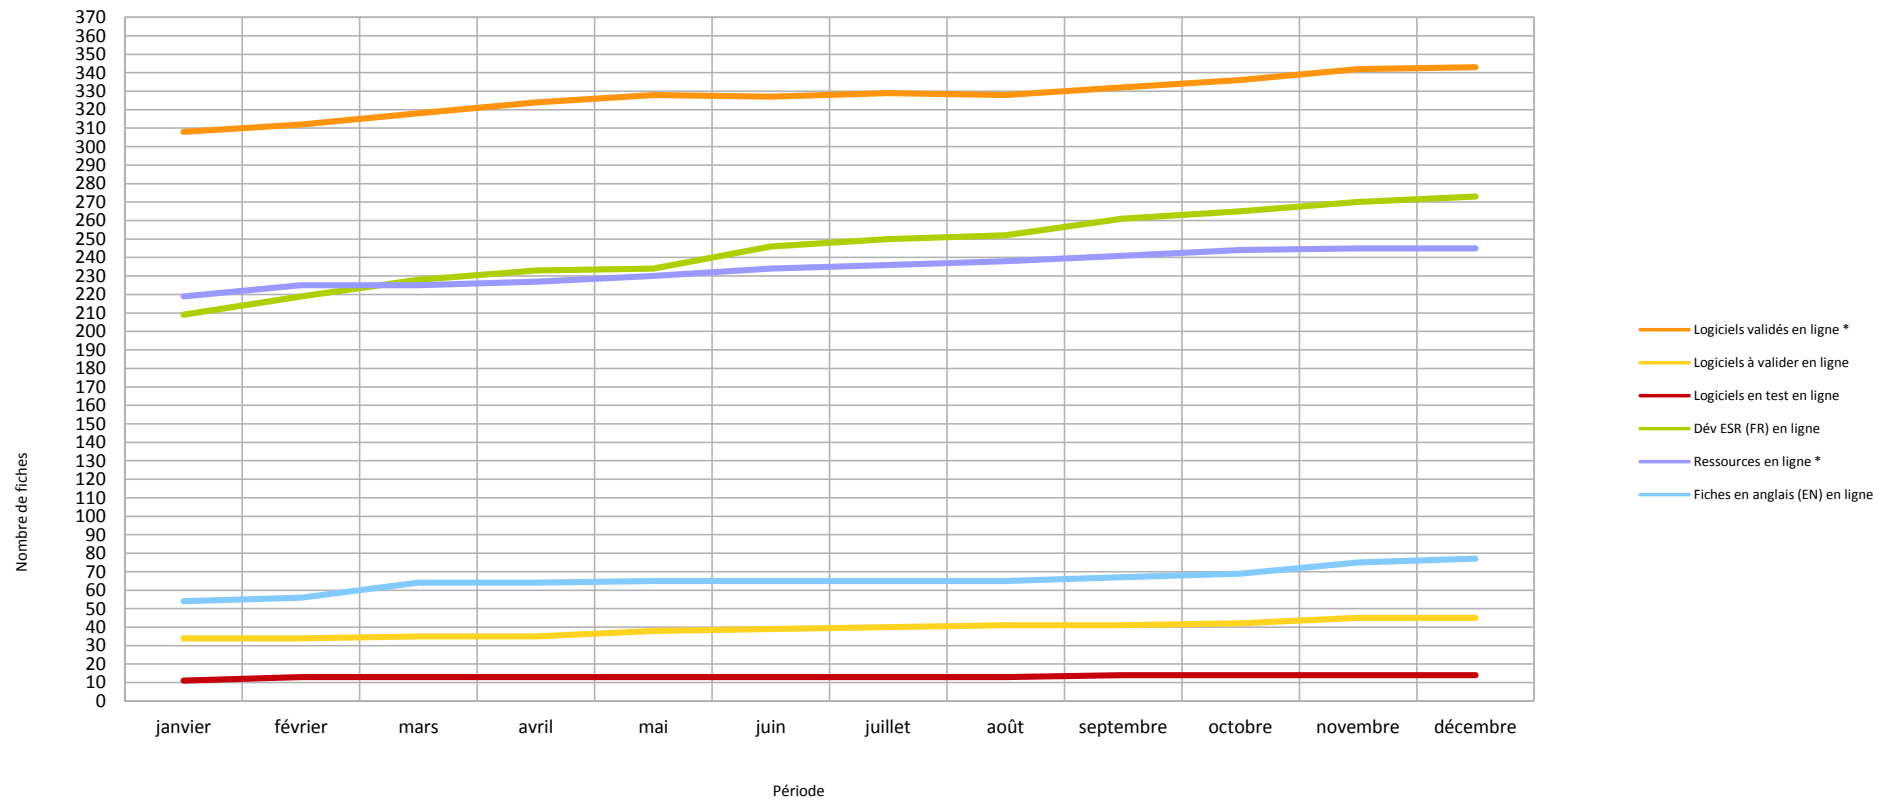

Fiches												
	janvier	février	mars	avril	mai	juin	juillet	août	septembre	octobre	novembre	décembre
Logiciels validés en ligne *	308	312	318	324	328	327	329	328	332	336	342	343
Dév ESR (FR) en ligne	209	219	228	233	234	246	250	252	261	265	270	273
Ressources en ligne *	219	225	225	227	230	234	236	238	241	244	245	245
Fiches en anglais (EN) en ligne	54	56	64	64	65	65	65	65	67	69	75	77
Logiciels à valider en ligne	34	34	35	35	38	39	40	41	41	42	45	45
Logiciels en test en ligne	11	13	13	13	13	13	13	13	14	14	14	14
Fiches archivées (logiciel, Dév ESR et ressource)	14	14	14	14	15	18	19	20	20	20	20	20
MAJ logiciels validés effectués durant le mois	13	18	19	10	8	11	4	11	5	19	10	4
Propositions de logiciels sur le mois	5	12	10	8	10	17	6	6	9	9	5	13
Propositions de logiciels avec rédacteur	4	11	9	6	8	16	6	5	9	6	3	11
Fiches en rédaction ou relecture	201	181		164	175	161	171	173	171	164	153	156

* ce nombre ne comprend pas les fiches archivées

Évolution des contributions en 2011

Contributeurs												
	janvier	février	mars	avril	mai	juin	juillet	août	septembre	octobre	novembre	décembre
Contributeurs (rédacteurs ou relecteurs de fiches)	666	681		696	707	715	721	729	737	747	759	762
Rédacteurs de fiches logiciels ou dév ESR publiés	326	334										
Responsables thématiques	26	26		27	29	29	31	32	30	25		
Membres	1546	1576		1633	1666	1699	1721	1734	1760	1777	1802	1815
Partenaires avec contribution forte	27	27										
Autres partenaires-soutiens	21	21										