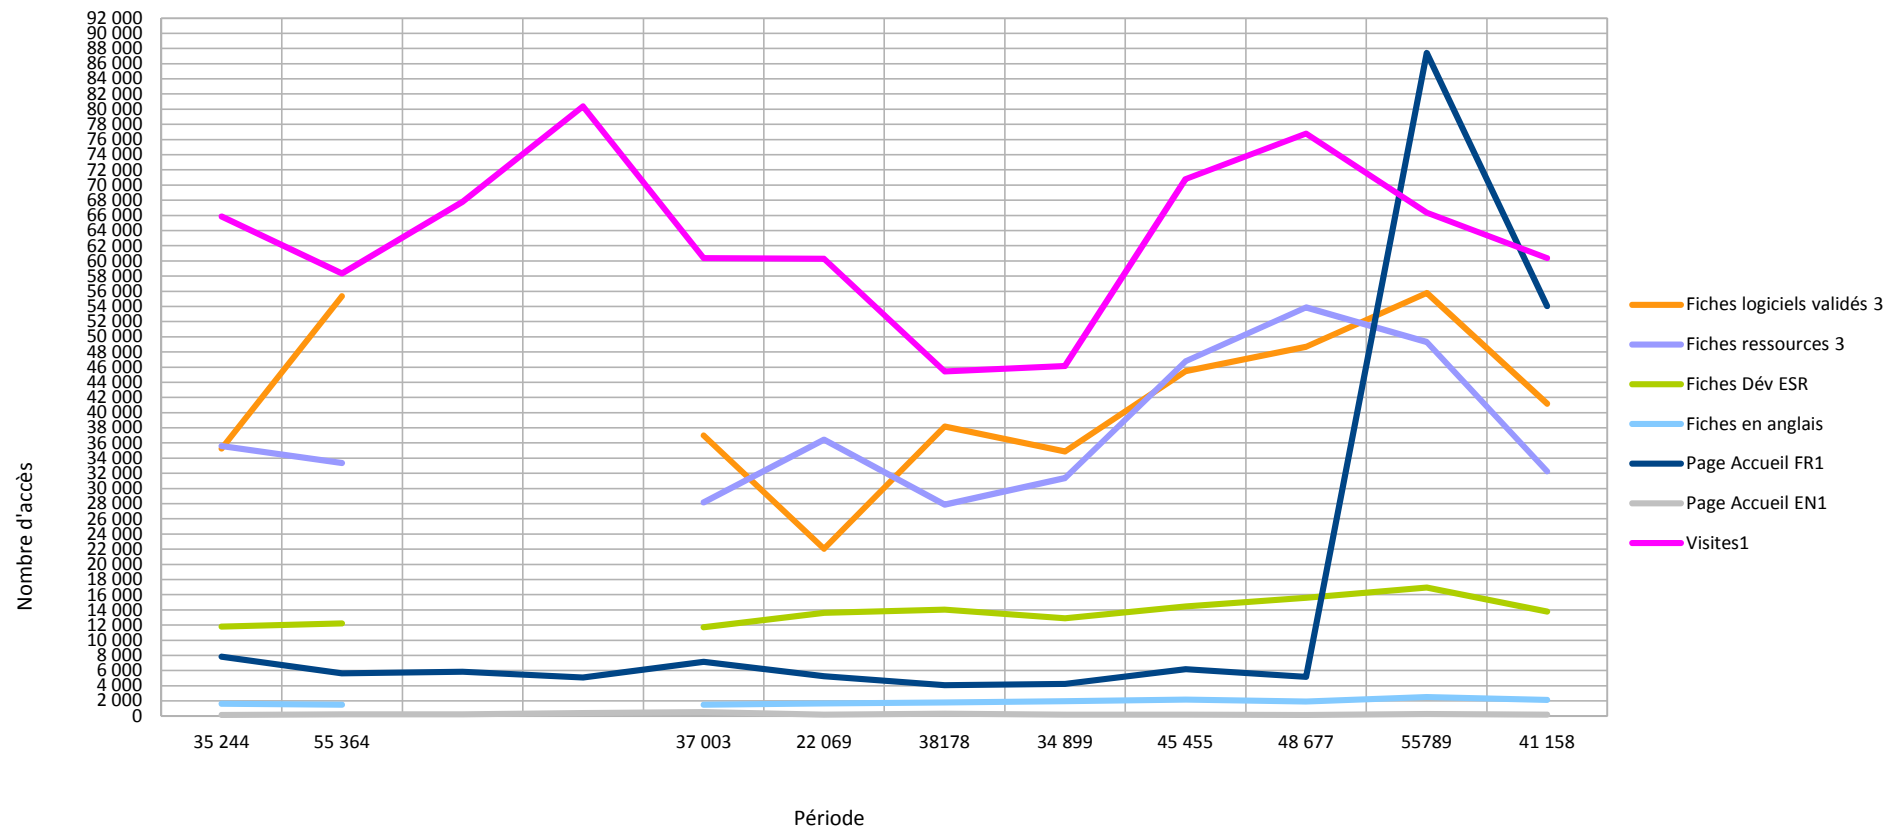

Évolution du nombre d'accès mensuels en 2011