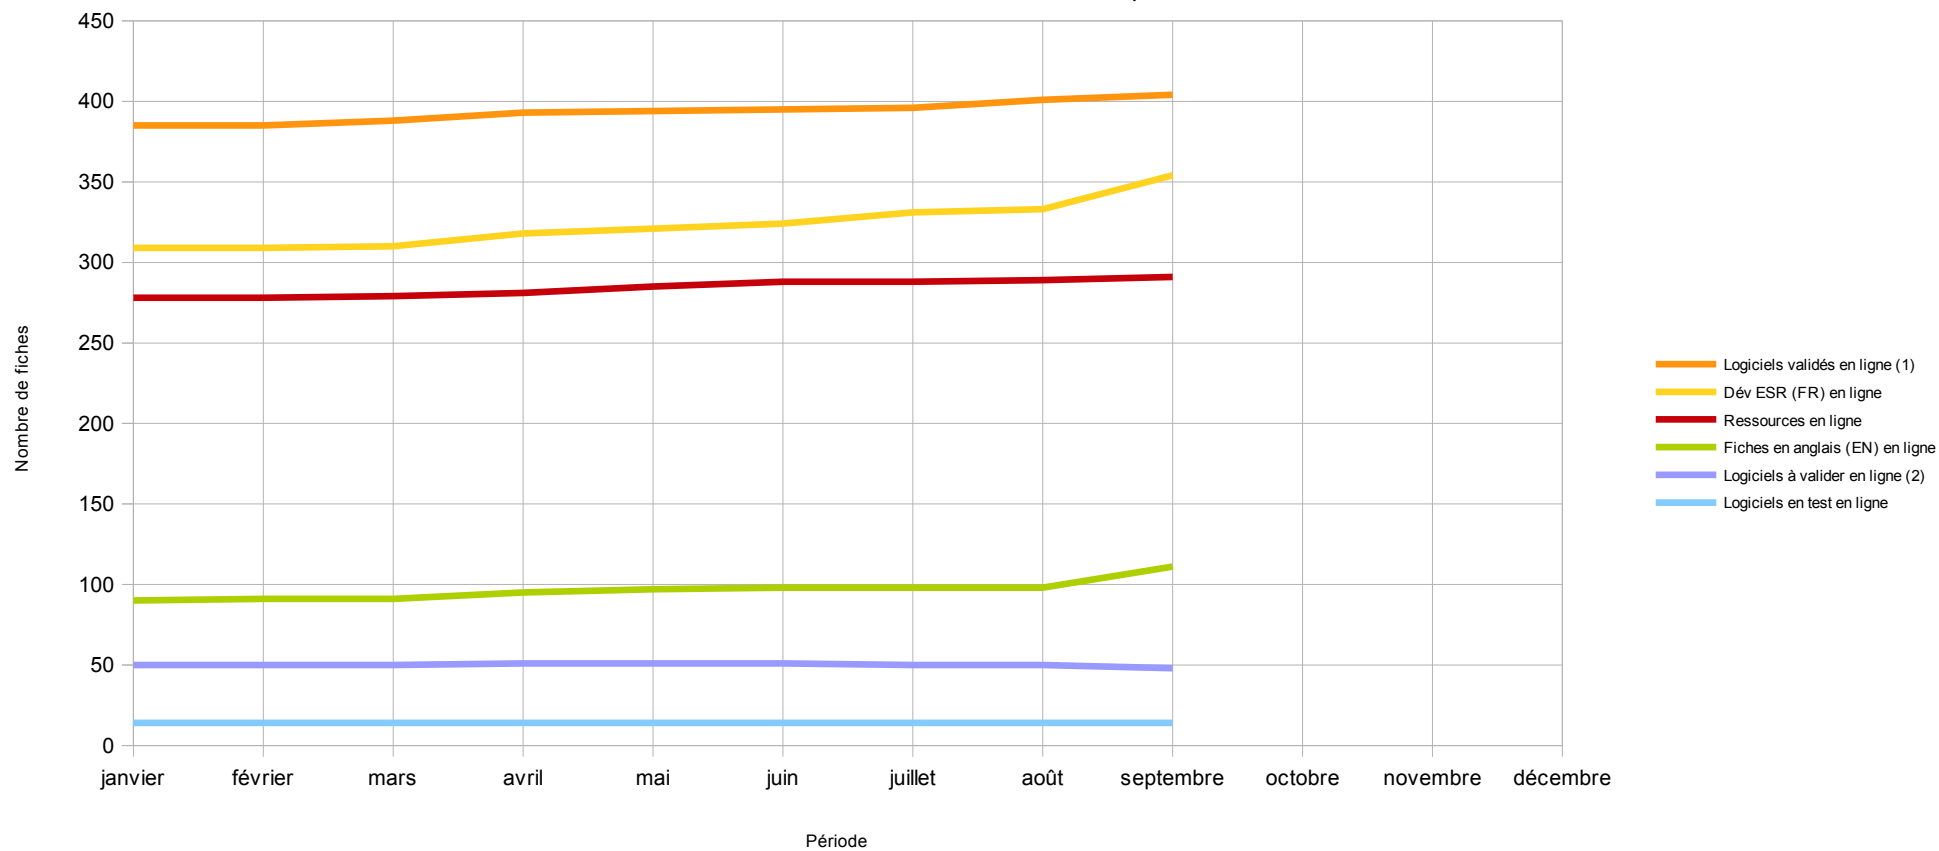

Fiches												
	janvier	février	mars	avril	mai	juin	juillet	août	septembre	octobre	novembre	décembre
<b>Logiciels validés en ligne <sup>(1)</sup></b>	385	385	388	393	394	395	396	401	404			
<b>Dév ESR (FR) en ligne</b>	309	309	310	318	321	324	331	333	354			
<b>Fiches logiciel validé d'origine ESR</b>	89	89	92	94	94	96	96	96	96			
<b>Ressources en ligne</b>	278	278	279	281	285	288	288	289	291			
<b>Fiches en anglais (EN) en ligne</b>	90	91	91	95	97	98	98	98	111			
<b>Logiciels à valider en ligne <sup>(2)</sup></b>	50	50	50	51	51	51	50	50	48			
<b>Logiciels en test en ligne</b>	14	14	14	14	14	14	14	14	14			
<b>Fiches archivées (logiciel, Dév ESR et ressource)</b>	26	26	27	27	27	27	34	31	32			
<b>MAJ logiciels validés effectués durant le mois</b>	10	9	11	3	11	0	11	7	12			
<b>Propositions de logiciels sur le mois</b>	5	7	8	7	6	9	6	0	1			
<b>Propositions de logiciels avec rédacteur</b>	4	3	1	5	2	9	6	0	1			
<b>Fiches en rédaction ou relecture</b>	185	187	183	179	179	174	168	175	178			

(1) : ce nombre ne comprend pas les fiches archivées

(2) : le nombre de ces fiches peut diminuer si un changement de statut de fiche à valider -> validé intervient

Evolution de la publication des fiches en 2013