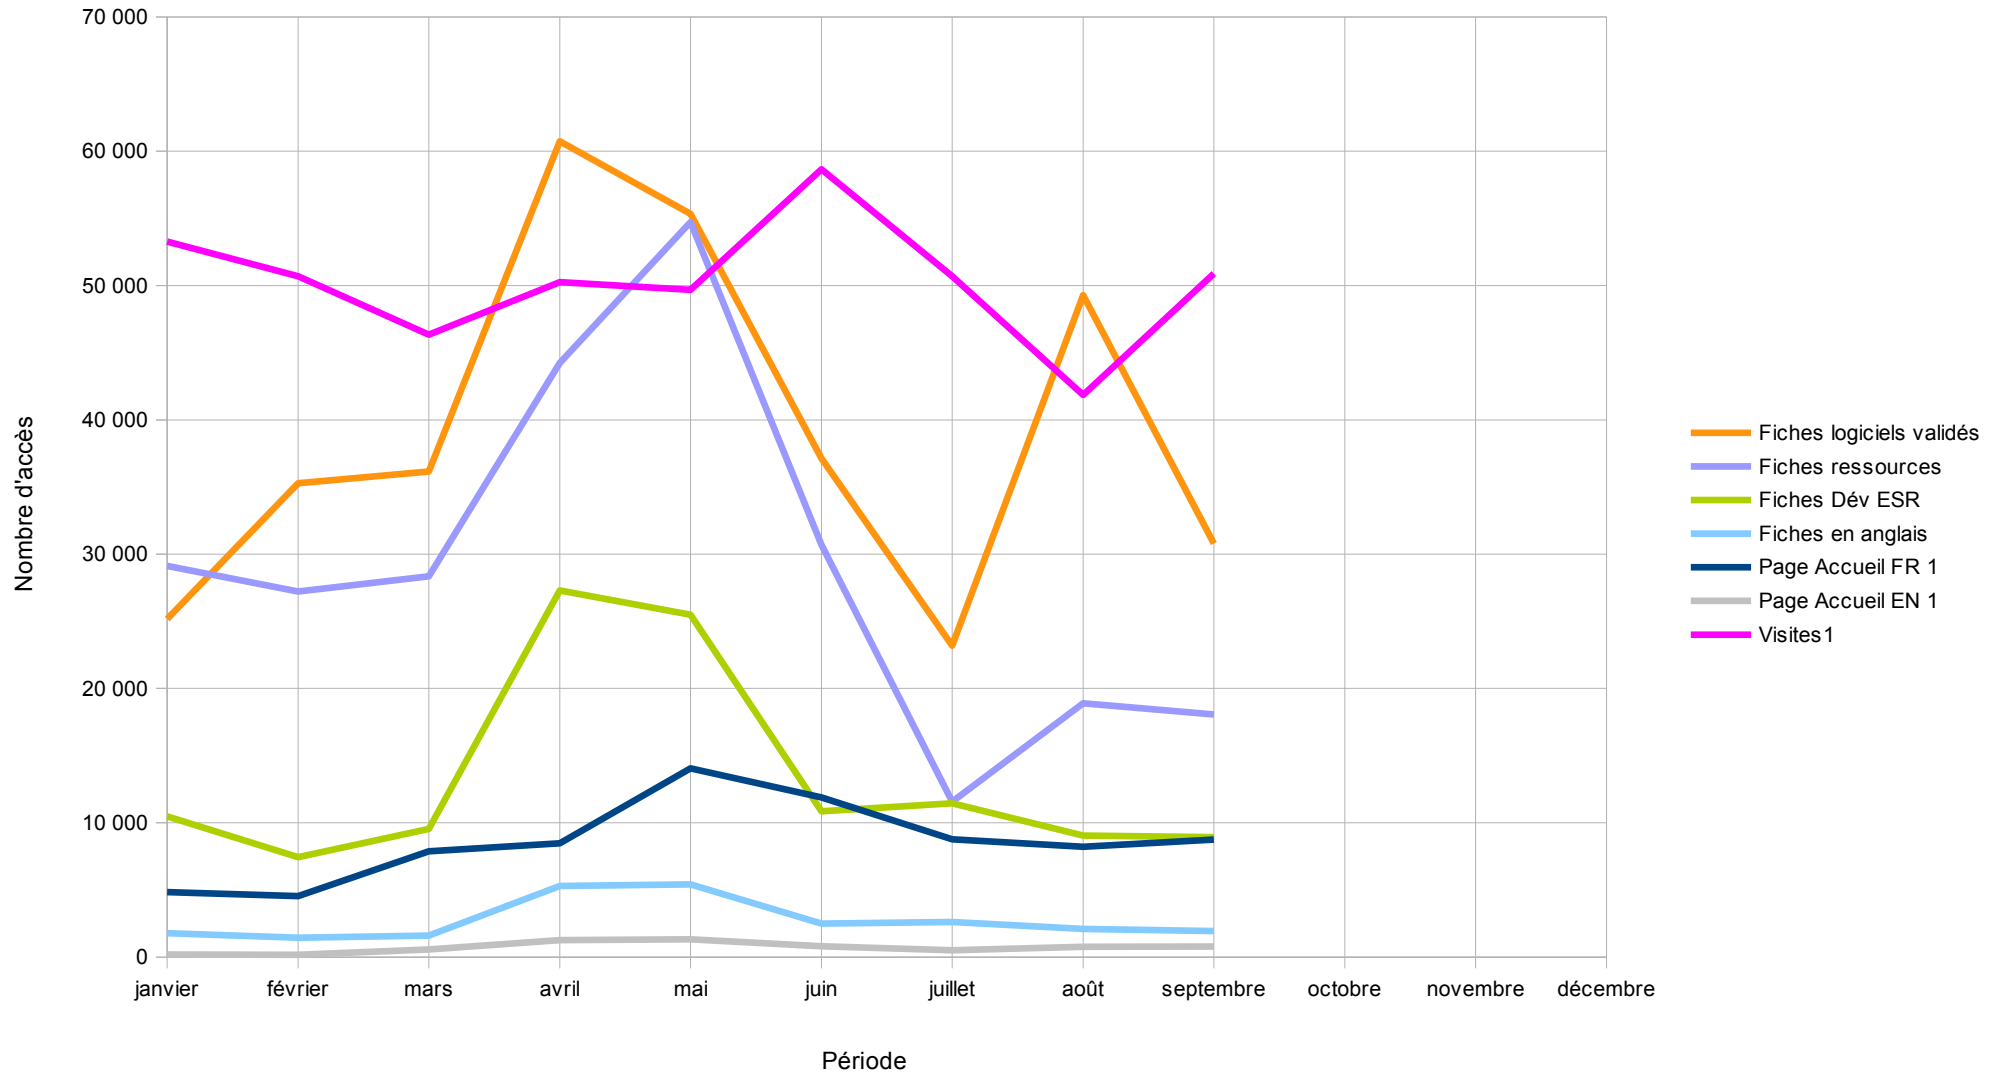

(1) : ce nombre ne comprend pas les fiches archivées

(2) : le nombre de ces fiches peut diminuer si un changement de statut de fiche à valider -> validé intervient

Evolution de la publication des fiches en 2013

Évolution du nombre de contributeurs en 2013

Nombre d'accès mensuels												
	janvier	février	mars	avril	mai	juin	juillet	août	septembre	octobre	novembre	décembre
Fiches logiciels validés	25168	35288	36166	60732	55342	37130	23181	49284	30795			
Fiches ressources	29 121	27 209	28 350	44 235	54 729	30 682	11 567	18 899	18 071			
Fiches Dév ESR	10 471	7 432	9 555	27 291	25 487	10 849	11 456	9 060	8 929			
Fiches en anglais	1 781	1 448	1 610	5 306	5 418	2 491	2 609	2 090	1 952			
Page Accueil FR <sup>1</sup>	4 831	4 545	7 872	8 474	14 058	11 896	8 769	8 219	8 753			
Page Accueil EN <sup>1</sup>	192	175	575	1 267	1 326	803	507	760	792			
Page Recherche FR <sup>1</sup>	5 932	5 605	6 897	4 437	4 137	3 144	4 567	2 083	3 330			
Page Recherche EN <sup>1</sup>	30	31	38	114	43	20 323	17	32	41			
Hits <sup>1</sup>	1 638 076	1 657 838	1 442 037	1 410 162	1 246 018	1 378 418	1 000 652	724 235	1 041 367			
Visites <sup>1</sup>	53 265	50 692	46 350	50 251	49 682	58 656	50 693	41 851	50 896			
Pages vues <sup>1</sup>	163 518	142 175	137 492	148 210	154 340	180 987	188 190	165 193	191 746			
Fil RSS agrégateur <sup>1</sup>	27 628	25 334	19 138	22 165	28 556	29 966	32 755	28 872	34 902			
Disponibilité du serveur (en pourcentage) <sup>2</sup>	100,00	100,00	100,00	100,00	100,00	99,96	100,00	100,00	100,00			

(1) : d'après AWStat en enlevant les accès des moteurs de recherche

(2) : d'après <http://www.woozweb.com>

(3) : sans compter les fiches archivées

Évolution du nombre d'accès mensuels en 2013

**Les 10 fiches logiciel les plus consultées**