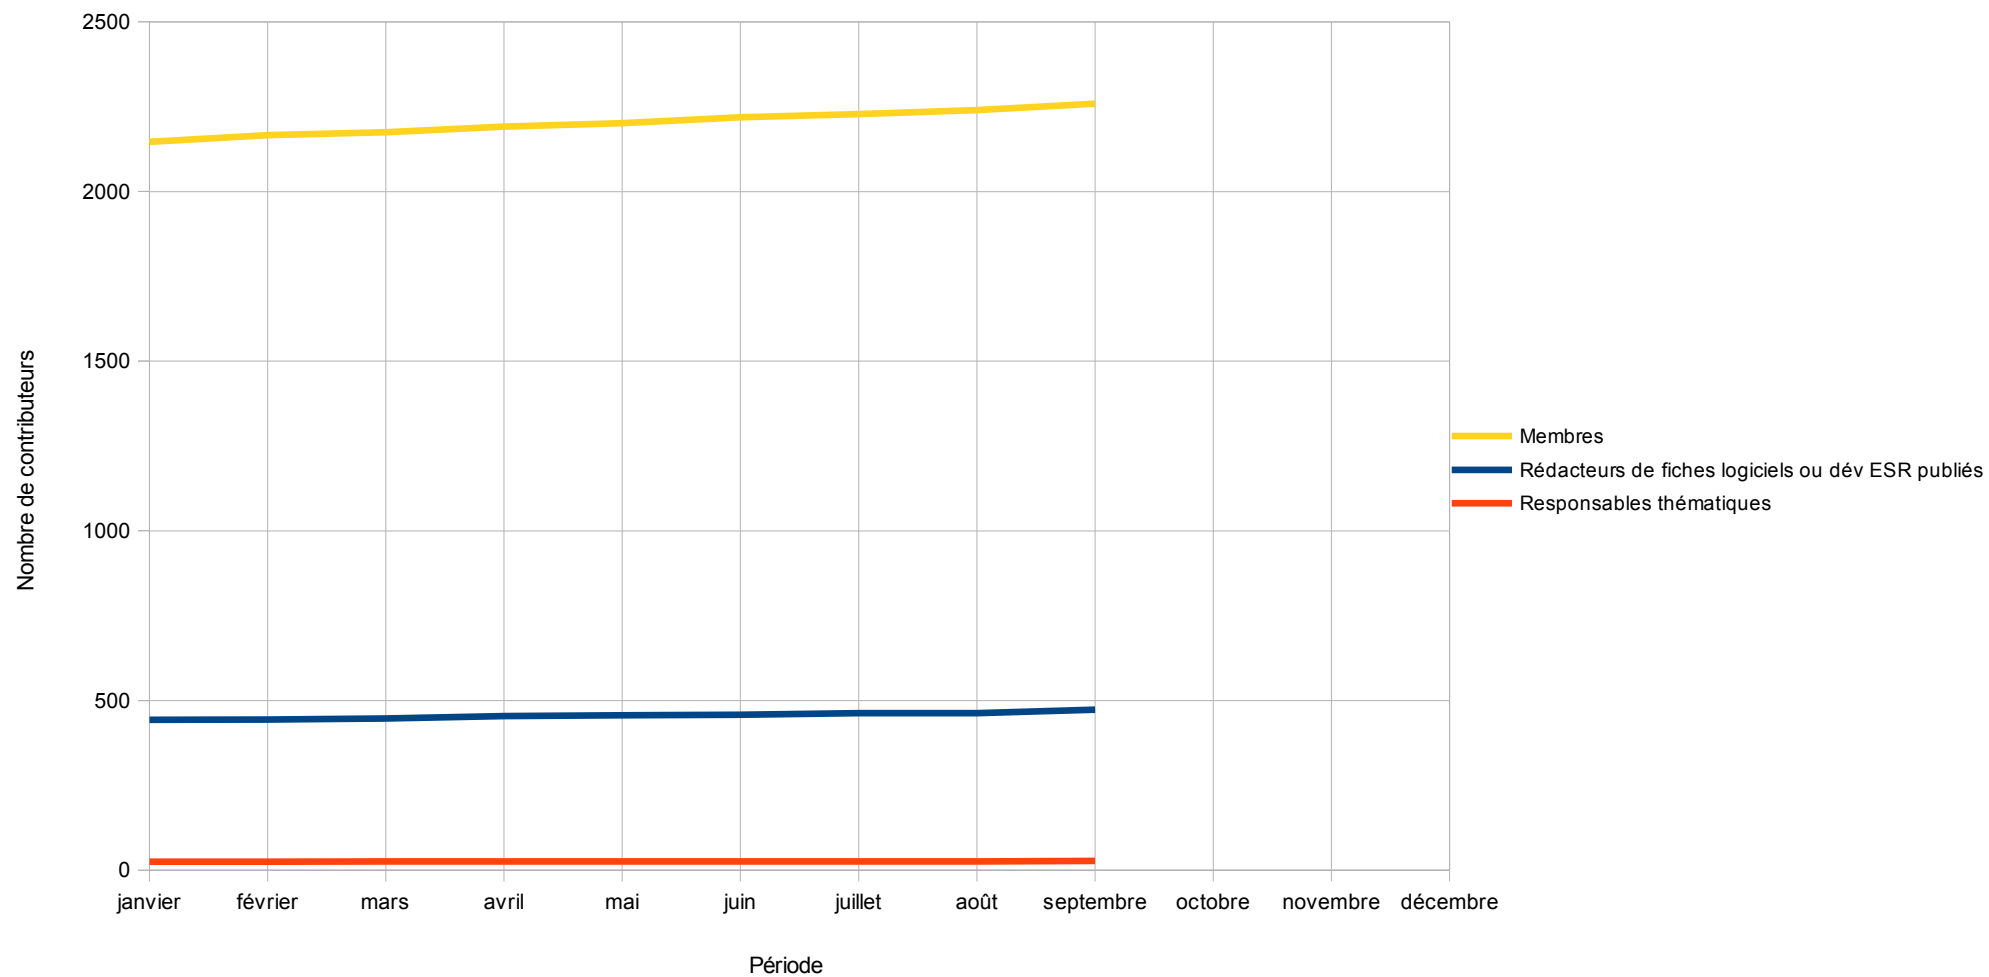

(1) : ce nombre ne comprend pas les fiches archivées

(2) : le nombre de ces fiches peut diminuer si un changement de statut de fiche à valider -> validé intervient

Evolution de la publication des fiches en 2013

Évolution du nombre de contributeurs en 2013

Nombre d'accès mensuels												
	janvier	février	mars	avril	mai	juin	juillet	août	septembre	octobre	novembre	décembre
Fiches logiciels validés	25168	35288	36166	60732	55342	37130	23181	49284	30795			
Fiches ressources	29 121	27 209	28 350	44 235	54 729	30 682	11 567	18 899	18 071			
Fiches Dév ESR	10 471	7 432	9 555	27 291	25 487	10 849	11 456	9 060	8 929			
Fiches en anglais	1 781	1 448	1 610	5 306	5 418	2 491	2 609	2 090	1 952			
Page Accueil FR <sup>1</sup>	4 831	4 545	7 872	8 474	14 058	11 896	8 769	8 219	8 753			
Page Accueil EN <sup>1</sup>	192	175	575	1 267	1 326	803	507	760	792			
Page Recherche FR <sup>1</sup>	5 932	5 605	6 897	4 437	4 137	3 144	4 567	2 083	3 330			
Page Recherche EN <sup>1</sup>	30	31	38	114	43	20 323	17	32	41			
Hits <sup>1</sup>	1 638 076	1 657 838	1 442 037	1 410 162	1 246 018	1 378 418	1 000 652	724 235	1 041 367			
Visites <sup>1</sup>	53 265	50 692	46 350	50 251	49 682	58 656	50 693	41 851	50 896			
Pages vues <sup>1</sup>	163 518	142 175	137 492	148 210	154 340	180 987	188 190	165 193	191 746			
Fil RSS agrégateur <sup>1</sup>	27 628	25 334	19 138	22 165	28 556	29 966	32 755	28 872	34 902			
Disponibilité du serveur (en pourcentage) <sup>2</sup>	100,00	100,00	100,00	100,00	100,00	99,96	100,00	100,00	100,00			